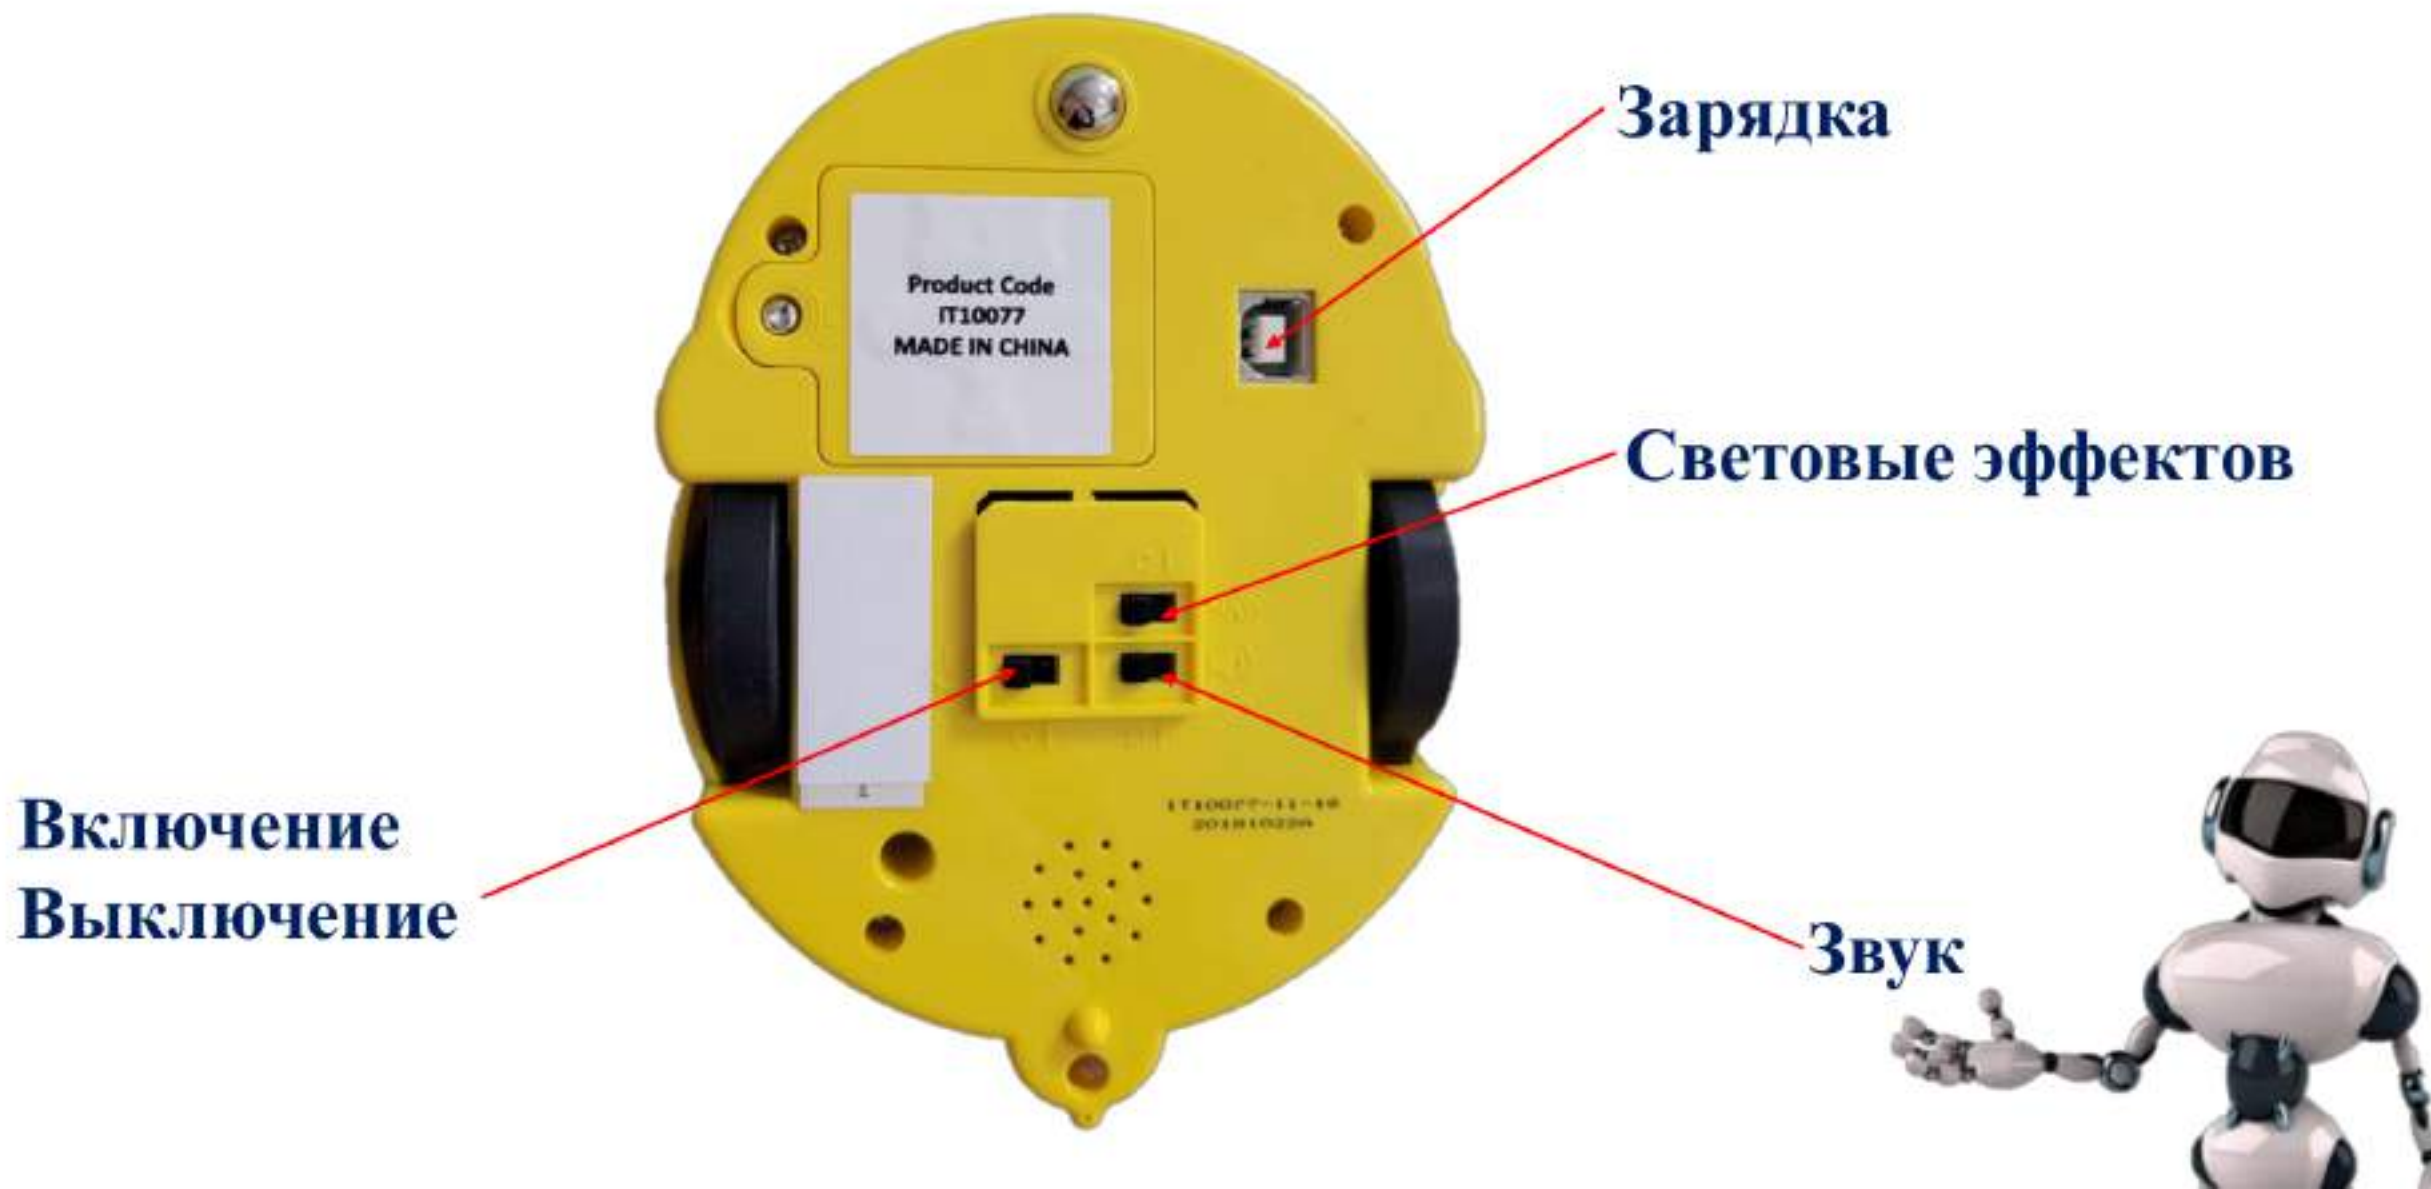

Муниципальное автономное дошкольное образовательное учреждение
Городского округа «город Ирбит» Свердловской области «Детский сад № 28»

Игровая алгоритмика и основы робототехники в условиях ФГОС ДО

Руководители ГМО: Попова Елена Владимировна

Свинкина Елена Валерьевна

Ирбит, 2021

ПРОГРАММИРУЕМЫЙ МИНИ-РОБОТ «ВЕЕ-ВОТ» – «УМНАЯ ПЧЕЛА»

ПРОГРАММИРУЕМЫЙ МИНИ-РОБОТ «ВЕЕ-ВОТ» – «УМНАЯ ПЧЕЛА»

ПРОГРАММИРУЕМЫЙ МИНИ-РОБОТ «ВЕЕ-ВОТ» – «УМНАЯ ПЧЕЛА»

ПРОГРАММИРУЕМЫЙ МИНИ-РОБОТ «ВЕЕ-ВОТ» – «УМНАЯ ПЧЕЛА»

ИГРОВЫЕ ПОЛЯ

ПРОГРАММИРУЕМЫЙ МИНИ-РОБОТ «РОБОМЫШЬ»

Батарейки

**Включение
Выключение**

ПРОГРАММИРУЕМЫЙ МИНИ-РОБОТ «РОБОМЫШЬ»

ПРОГРАММИРУЕМЫЙ МИНИ-РОБОТ «РОБОМЫШЬ»

КАРТОЧКИ-СХЕМЫ

Шаг вперед